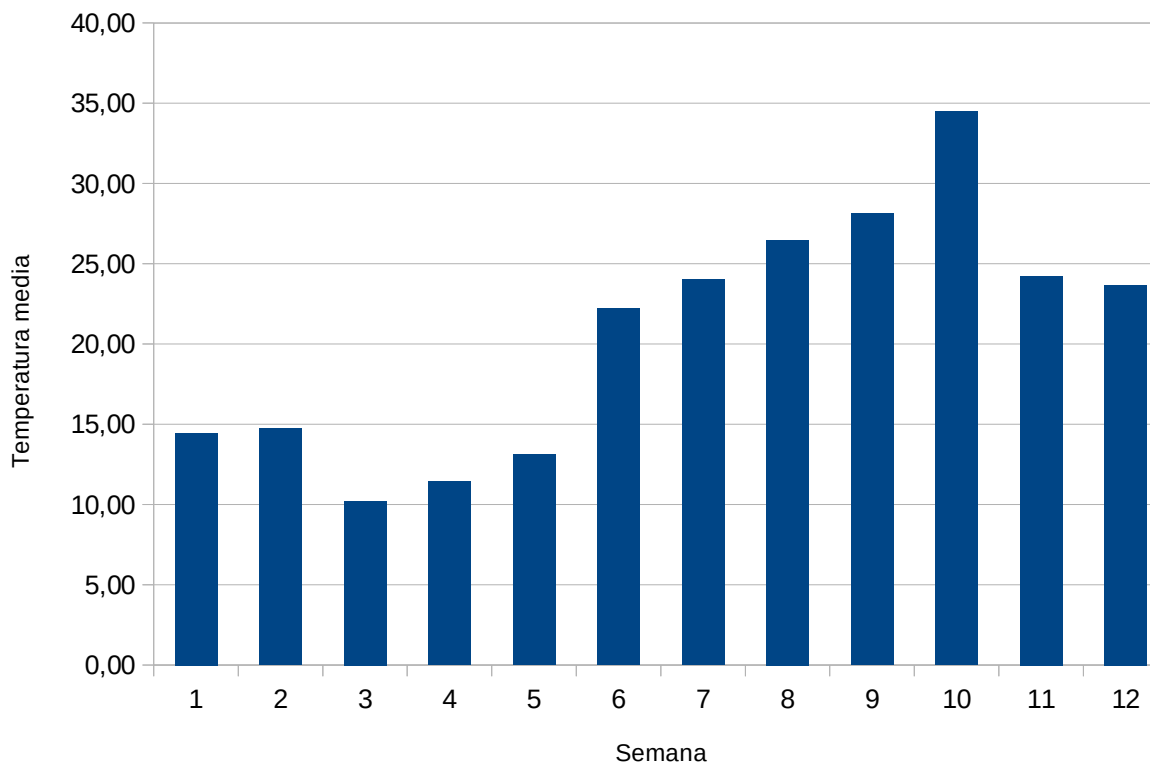

Nombre	Fecha	Centro 1	Centro 2	Borde 1	Borde 2	Media
Alex	09/12/20	13	14	16	15	14,46
Manuela	18/12/20	15	16	14	14	14,73
Lucas	08/01/21	9	10	11	11	10,22
Nacho	15/01/21	11	10	14	11	11,41
Mikhail	20/01/21	14	15	10	14	13,09
Alex	22/01/21	24	23	21	21	22,21
Laura	27/01/21	24	24	29	20	24,04
Manuela	12/02/21	30	31	22	24	26,47
Sandra	19/02/21	35	34	25	21	28,11
Catalan	26/02/21	38	40	31	30	34,48
Lucas	03/03/21	29	27	21	21	24,24
Laura	10/03/21	30	29	19	19	23,67
Mikhail	14/04/21	24	22	20	22	21,95

Media de Temperaturas

Media de Temperaturas