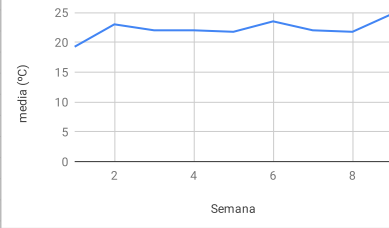

### temperaturas

Semana	centro 1(°C)	centro 2(°C)	borde 1 (°C)	borde 2 (°C)	media (°C)
1	20	17	19	21	19,25
2	20	24	23	25	23
3	25	21	20	22	22
4	20	22	22	24	22
5	21	22	24	20	21,75
6	26	23	24	21	23,5
7	22	20	23	23	22
8	22	20	21	24	21,75
9	24	26	25	24	24,75

media (°C) frente a Semana

centro 1(°C) frente a semana

borde 1 (°C) frente a Semana

centro 2(°C) frente a Semana

borde 2 (°C) frente a Semana