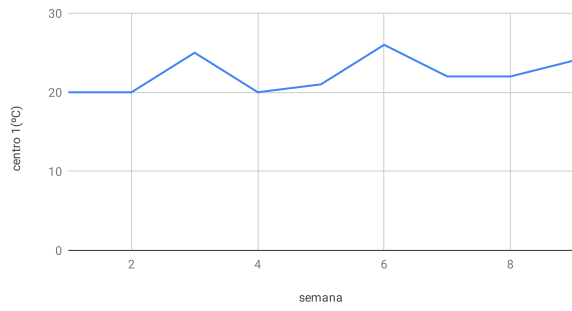

### temperaturas

Semana	centro 1(°C)	centro 2(°C)	borde 1 (°C)	borde 2 (°C)	media (°C)
1	20	17	19	21	19,25
2	20	24	23	25	23
3	25	21	20	22	22
4	20	22	22	24	22
5	21	22	24	20	21,75
6	26	23	24	21	23,5
7	22	20	23	23	22
8	22	20	21	24	21,75
9	24	26	25	24	24,75

media (°C) frente a Semana

centro 1(°C) frente a semana

borde 1 (°C) frente a Semana

centro 2(°C) frente a Semana

borde 2 (°C) frente a Semana