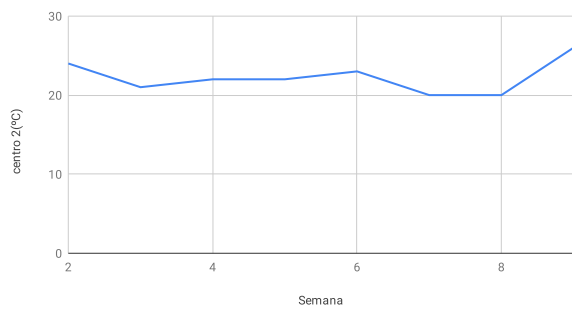

### temperaturas

Semana	centro 1(°C)	centro 2(°C)	borde 1 (°C)	borde 2 (°C)	media (°C)
1	20	17	19	21	19,25
2	20	24	23	25	23
3	25	21	20	22	22
4	20	22	22	24	22
5	21	22	24	20	21,75
6	26	23	24	21	23,5
7	22	20	23	23	22
8	22	20	21	24	21,75
9	24	26	25	24	24,75

media (°C) frente a Semana

centro 1(°C) frente a semana

borde 1 (°C) frente a Semana

centro 2(°C) frente a Semana

borde 2 (°C) frente a Semana