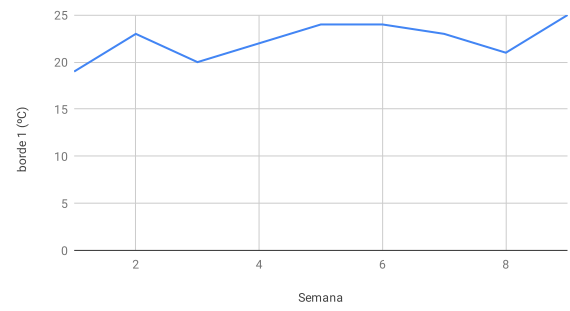

### temperaturas

Semana	centro 1(°C)	centro 2(°C)	borde 1 (°C)	borde 2 (°C)	media (°C)
1	20	17	19	21	19,25
2	20	24	23	25	23
3	25	21	20	22	22
4	20	22	22	24	22
5	21	22	24	20	21,75
6	26	23	24	21	23,5
7	22	20	23	23	22
8	22	20	21	24	21,75
9	24	26	25	24	24,75

media (°C) frente a Semana

centro 1(°C) frente a semana

borde 1 (°C) frente a Semana

centro 2(°C) frente a Semana

borde 2 (°C) frente a Semana